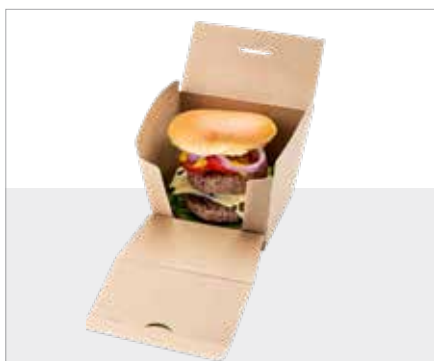

Premium Burger Box

CNOP BIO SL KPE 11.5x11x10

Προδιαγραφές

Size: 11.5x11x10 cm
Pieces/Carton: 180
Cartons/Pallet: 24
Pieces/Pallet: 4,320

Χαρακτηριστικά

- Ιδανικό για ένα ψηλό burger
- Κατασκευάζεται από kraft χαρτόνι και διαθέτει εξαιρετικό σύστημα κλεισίματος
- Διαθέσιμο για εκτύπωση από 10,000 τεμάχια με το χαρτί της επιλογής σας

Κωδικός Stock

9411